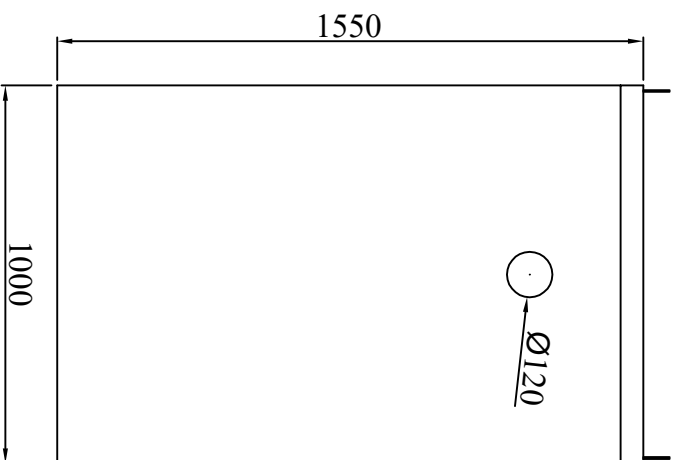

MẶT TRƯỚC TỦ

MẶT HÔNG TỦ

MẶT SAU TỦ

MẶT DÂY TỦ

VỎ TỦ HÀ THỂ 0.4KV TỦ 0.4KV-800A-5 LỖ ATM

GHI CHÚ:

- Kích thước thể hiện mm
- Bề mặt không lồi lõm, sứt mẻ, mài hết bề mặt, cạnh sắc
- Hàn nguội, chắc chắn, đẹp
- Sơn tĩnh điện màu ghi sáng, đế màu đen