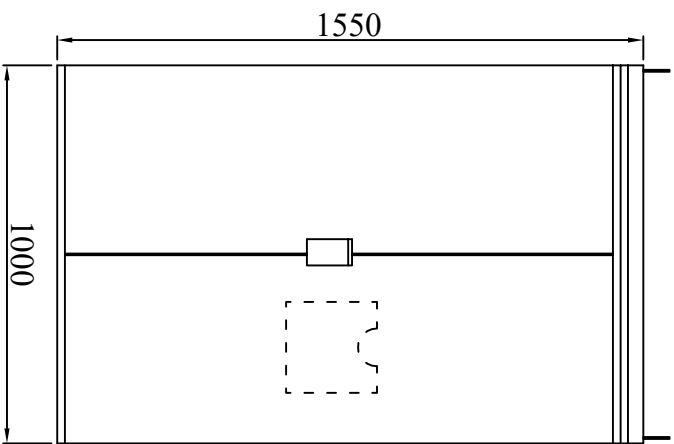

MẶT TRƯỚC TỦ

MẶT HÔNG TỦ

MẶT SAU TỦ

MẶT DÂY TỦ

VỎ TỦ HÀ THỂ 0.4KV TỦ 0.4KV-800A-5 LỖ ATM

GHI CHÚ:

- Kích thước thể hiện mm
- Bề mặt không lồi lõm, sứt mẻ, mài hết bề mặt, cạnh sắc
- Hàn nguội, chắc chắn, đẹp
- Sơn tĩnh điện màu ghi sáng, đế màu đen