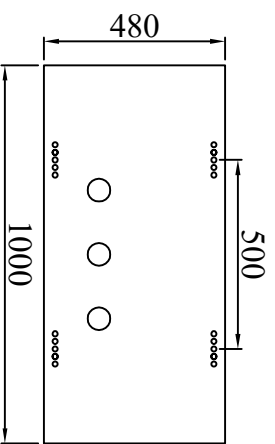

MẶT TRƯỚC TỦ

MẶT HÔNG TỦ

MẶT SAU TỦ

MẶT DÂY TỦ

VỎ TỦ HÀ THỂ 0.4KV TỦ 0.4KV-800A-5 LỖ ATM

GHI CHÚ:

- Kích thước thể hiện mm
- Bề mặt không lồi lõm, sứt mẻ, mài hết bề mặt, cạnh sắc
- Hàn nguội, chắc chắn, đẹp
- Sơn tĩnh điện màu ghi sáng, đế màu đen